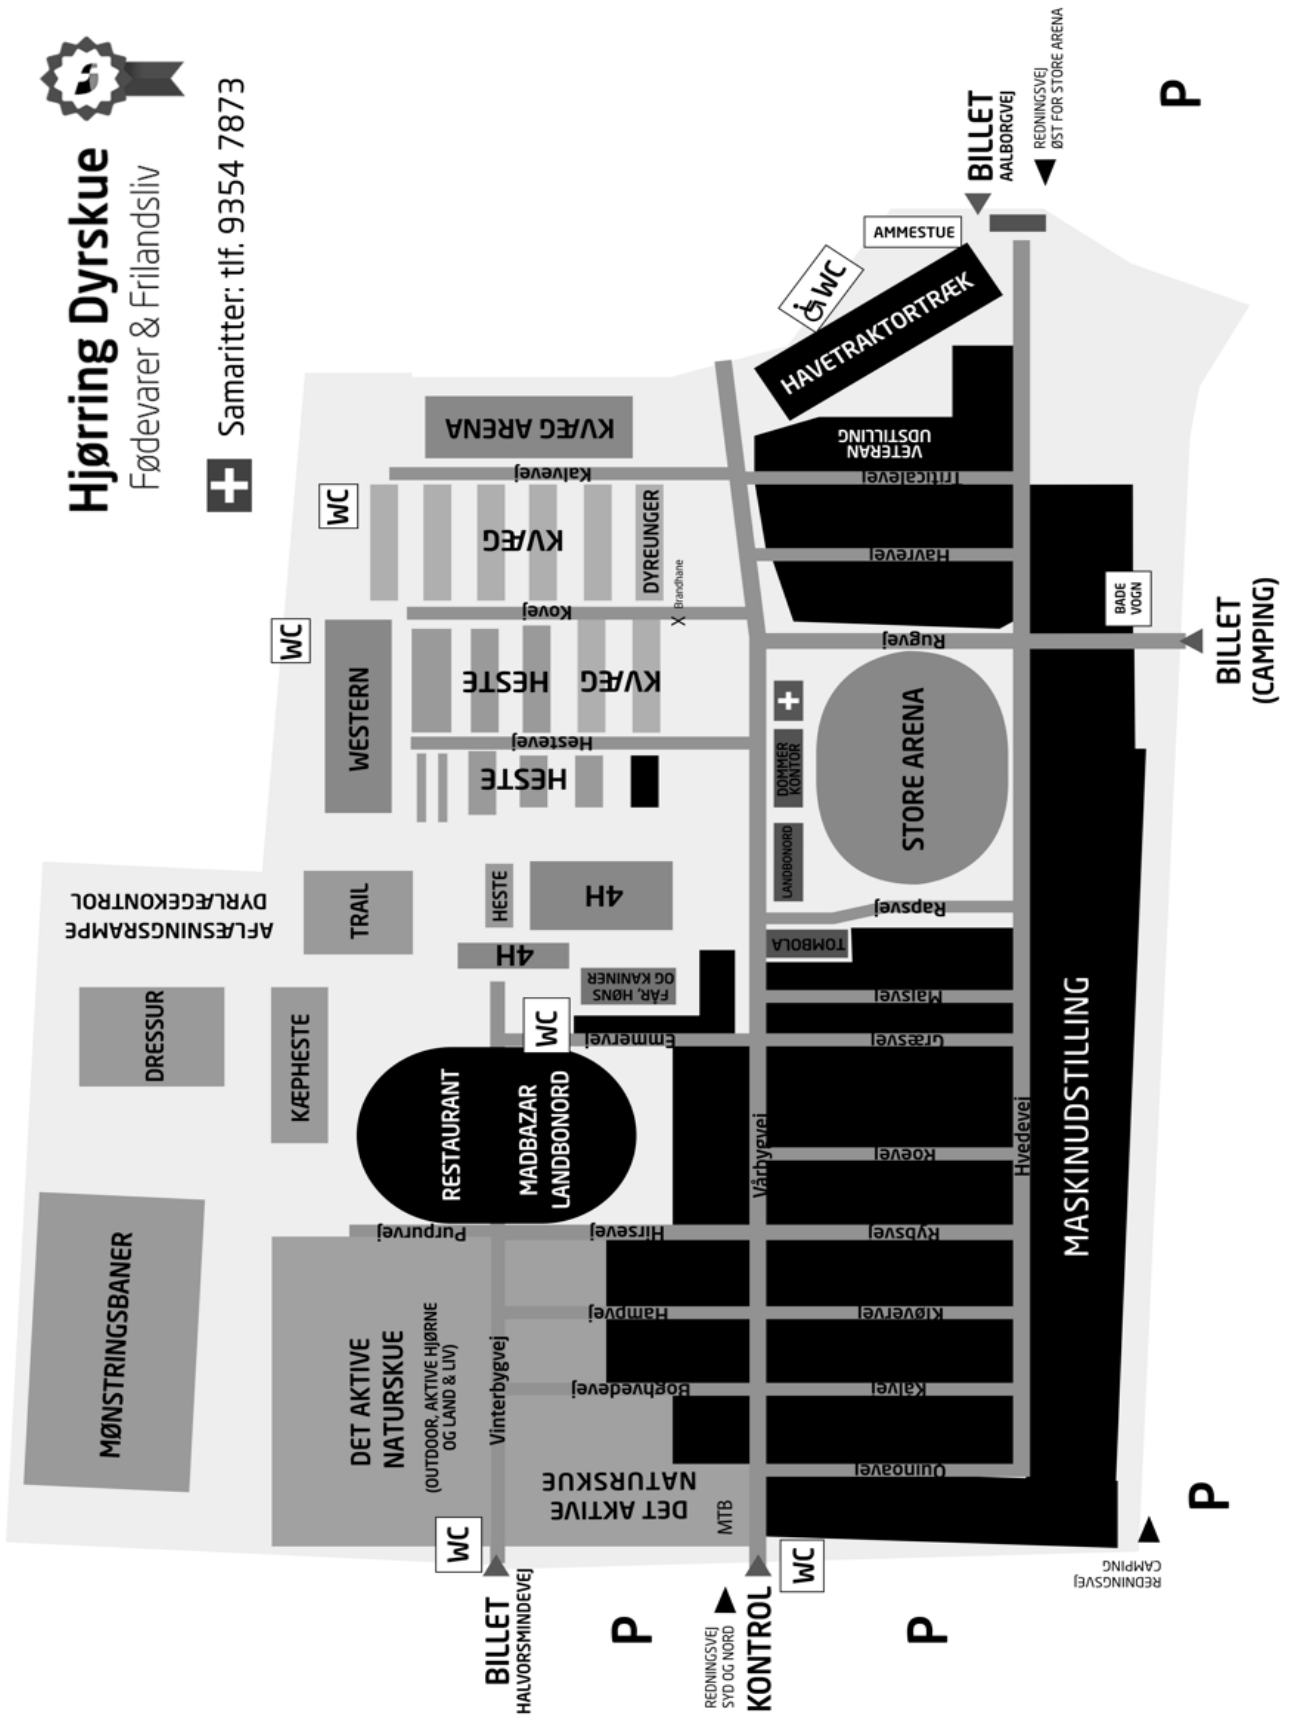

Hjørring Dyrskue
Fødevarer & Frilandsliv

+ Samaritter: tlf. 9354 7873